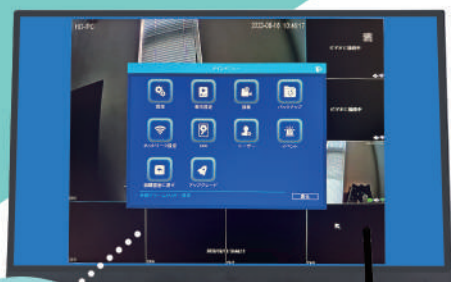

セキュリティを、もっと身近に

無線ネットワークカメラ

シンプルで
わかりやすい
メニュー画面

※モニターとHDMIコードは
お客様にてご用意ください